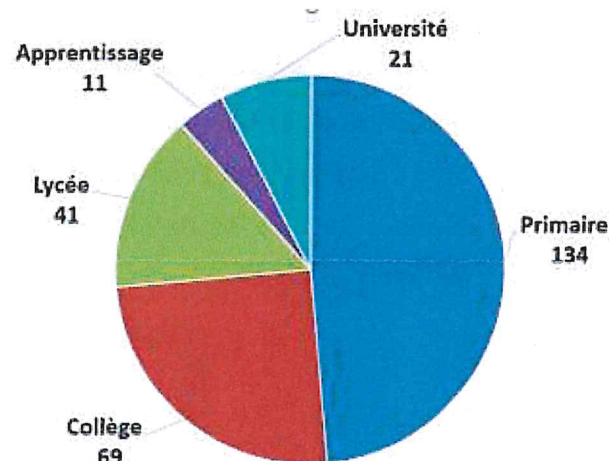

La plupart de nos **300 filleuls** ont repris le chemin de l'école en octobre dernier. Leur courage, leur volonté d'apprendre et de lutter contre l'ignorance en font de futurs adultes remarquables. Ils sont porteurs d'espoir.

Nous tenons à remercier **Christophe et Joseph**, nos 2 salariés Burkinabés, qui, malgré leur forte exposition face aux terroristes, continuent d'œuvrer avec **entrain, courage et altruisme** pour **L'Ecole au Sahel** et nos filleuls. Ils ont maintenu nos actions de scolarisation de nos filleuls, de soutien à la santé et soutien alimentaire avec ténacité.

Merci aux dons des communes d'Averton et St Aubin qui nous soutiennent depuis de nombreuses années.

Merci à **l'Agence Doré** de contribuer aux paiements des salaires.

Merci à la **Fondation Tryba** de subvenir aux frais de cantine depuis de nombreuses années, et qui nous a aidé en plus du don de parrains à fournir **1 sac de riz** à chacun de nos filleuls et leur famille au mois d'Août.

Merci à nos **parrains** de continuer à croire en nos actions.

De tout cœur, nous vous souhaitons tous nos vœux de santé et de quiétude pour l'année 2021 !

Bilan scolaire 2019/2020

L'an passé, **290 enfants** (152 filles et 138 garçons) étaient scolarisés par l'Ecole au Sahel.

Ils sont scolarisés dans plus de 50 établissements : 24 écoles primaires, 25 CEG, 20 Lycées, 2 centres d'apprentissage, et les universités de Ouagadougou et Bobo-Dioulasso.

- 25 enfants ont quitté l'école et ne sont plus parrainés
- 14 nouveaux enfants sont parrainés
- 11 enfants ont changé de parrain